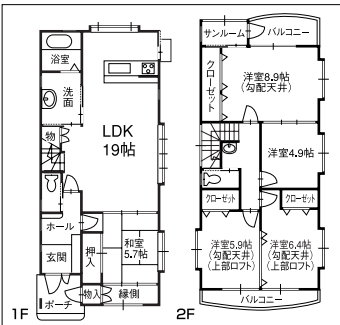

新築住宅で、このボリューム!ここまで充実して、この価格は魅力的… 中古住宅をお探しの方も、ぜひご検討下さい!!

新築

金沢 新保本(2)

2,390万円

オープンハウス 3/5(土)・6(日)
AM10:00~PM5:00

- 新登場
- 5LDK ●南向き ●小・中学校が近い ●スーパーが近い ●公園が近い
- 色んな使い道の出来る間取(趣味部屋・化粧部屋・ダンス置場等) ●圧迫感がなく、開放的

- 126.47㎡ (38.25坪) ■ 123.81㎡ (37.45坪)
- [上] 洋8.9、洋6.4、洋5.9、洋4.9、トイレ、洗面、サンルーム、バルコニー×2、ロフト
- [下] LDK19、和5.7、トイレ、洗面、浴室 ■ 3台可
- 西南部小学校、西南部中学校 ■ 新保本町バス停より徒歩3分

新築

金沢 米泉町(3)

2,170万円

●残り1棟のみ

- 南向き ●小学校が近い ●サンルームが広い
- 収納が充実 ●交通アクセス便利
- 117.46㎡ (35.53坪) ■ 114.12㎡ (34.52坪)
- [上] 洋8.8、洋7.4、洋5.8、トイレ、洗面、サンルーム、バルコニー、ロフト [下] LDK16.7、和5.1、トイレ、洗面、浴室
- 3台可 ■ 米泉小学校、清泉中学校
- 交 伏見橋バス停より徒歩5分

新築

金沢 田上本町

2,450万円

●残り1棟のみ

- 5LDK ●南西向き ●土地・建物が広い
- キッチン周りが充実 ●区画整理地内でスッキリ
- 171.37㎡ (51.83坪) ■ 136.64㎡ (41.33坪)
- [上] 洋11、洋6.3、洋6.3、洋5.5、トイレ、洗面、サンルーム、バルコニー、ロフト [下] LDK17.6、和7.9、トイレ、洗面、浴室、ユーティリティ
- 3台可 ■ 田上小学校、兼六中学校
- 朝霧バス停より徒歩5分

新築

金沢 三口町

2,480万円

●残り1棟のみ

- 4LDK+書斎 ●南向き ●日当たり良好(東南からの照射)
- スッキリとした環境 ●キッチン周りが充実
- 122.50㎡ (37.05坪) ■ 129.23㎡ (39.09坪)
- [上] 洋10.7、洋7.6、洋7.2、トイレ、洗面、サンルーム×2、バルコニー、ロフト [下] LDK16.4、和6.3、トイレ、洗面、浴室、ユーティリティ
- 3台可 ■ 浅野川小学校、浅野川中学校
- 交 間屋2丁目バス停より徒歩5分